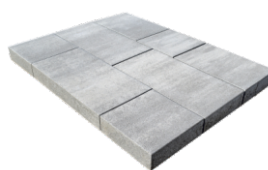

6

AMBIRE naturo

white-shadow

m² / vrstva: 0,945

m² / paleta: 9,45

hrúbka dlažby: 6 cm

POVRCH: hladký rovný povrch s mikrofázou (skosené hrany)

KOMBIFORMA
(kombinácia troch formátov)

- 23 %

~~29,77 €~~

cena za m² s DPH:

22,92 €

CORSO GRANDE naturo

white-shadow

m² / vrstva: 1,08

m² / paleta: 8,64

hrúbka dlažby: 8 cm

POVRCH: hladký rovný povrch s mikrofázou (skosené hrany)

KOMBIFORMA
(kombinácia troch formátov)

- 23 %

~~32,60 €~~

cena za m² s DPH:

25,10 €