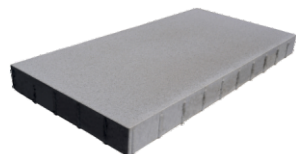

TERRAZZA GRANDE

PONUKA FORMÁTOV

krémová

m² / vrstva: 0,96

m² / paleta: 9,6

hrúbka platní: 5,5 cm

POUŽITIE

terasa

chodníky

okolie bazéna

šlapákové chodníky

JEDEN SAMOSTATNÝ
FORMÁT

NÁŠ TIP

DOTVORTE si okolie bazéna jediným formátom Terrazza Grande vo svetlejšom odtieni. Dosiachnete tým čistý a moderný vzhľad plochy. Menej škár zaručuje aj ľahšiu údržbu.