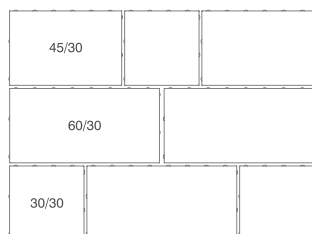

CORSO GRANDE natura

Čistý dizajn, variabilita a líniový spôsob ukladania sú tri základné znaky, ktoré charakterizujú dlažbu Corso Grande. Možnosť kombinácie s menšími formátmi dlažby Corso Piccola ju predurčujú stať sa atraktívnou mestskou dlažbou, ktorá je vhodná nielen pre rôznorodé verejné priestory, ale dokonale doplní aj modernú zástavbu rodinných domov.

SKLADBA JEDNEJ VRSTVY

babylon

granito

white-shadow

m² / vrstva: 1,08

m² / paleta: 8,64

hrúbka dlažby: 8 cm

KOMBIFORMA = kombinácia 3 rôznych formátov vo vrstve